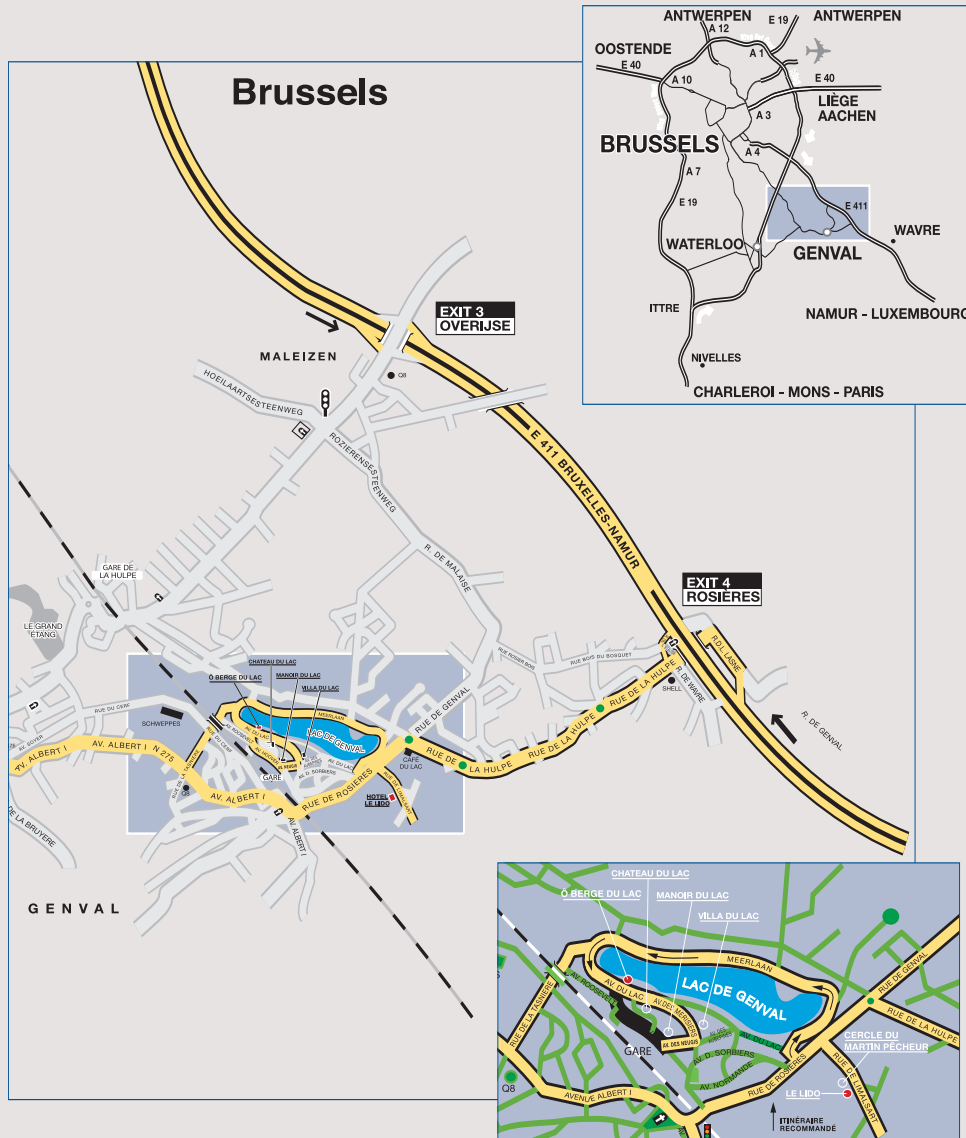

Rue de Limal sart, 20 • B-1330 Rixensart (Brussels) • Belgium Tel. +32-(0)2-634 34 34 • Fax +32-(0)2-634 34 44
 lelido@martinshotels.com • www.martinshotels.com

ÔBERGE DU LAC
 GENVAL • BELGIUM

Avenue du Lac 100 • B-1332 Genvall (Brussels) • Belgium • Tel. +32-(0)2-634 34 34 • Fax +32-(0)2-634 34 44
 obergedulac@martinshotels.com • www.martinshotels.com