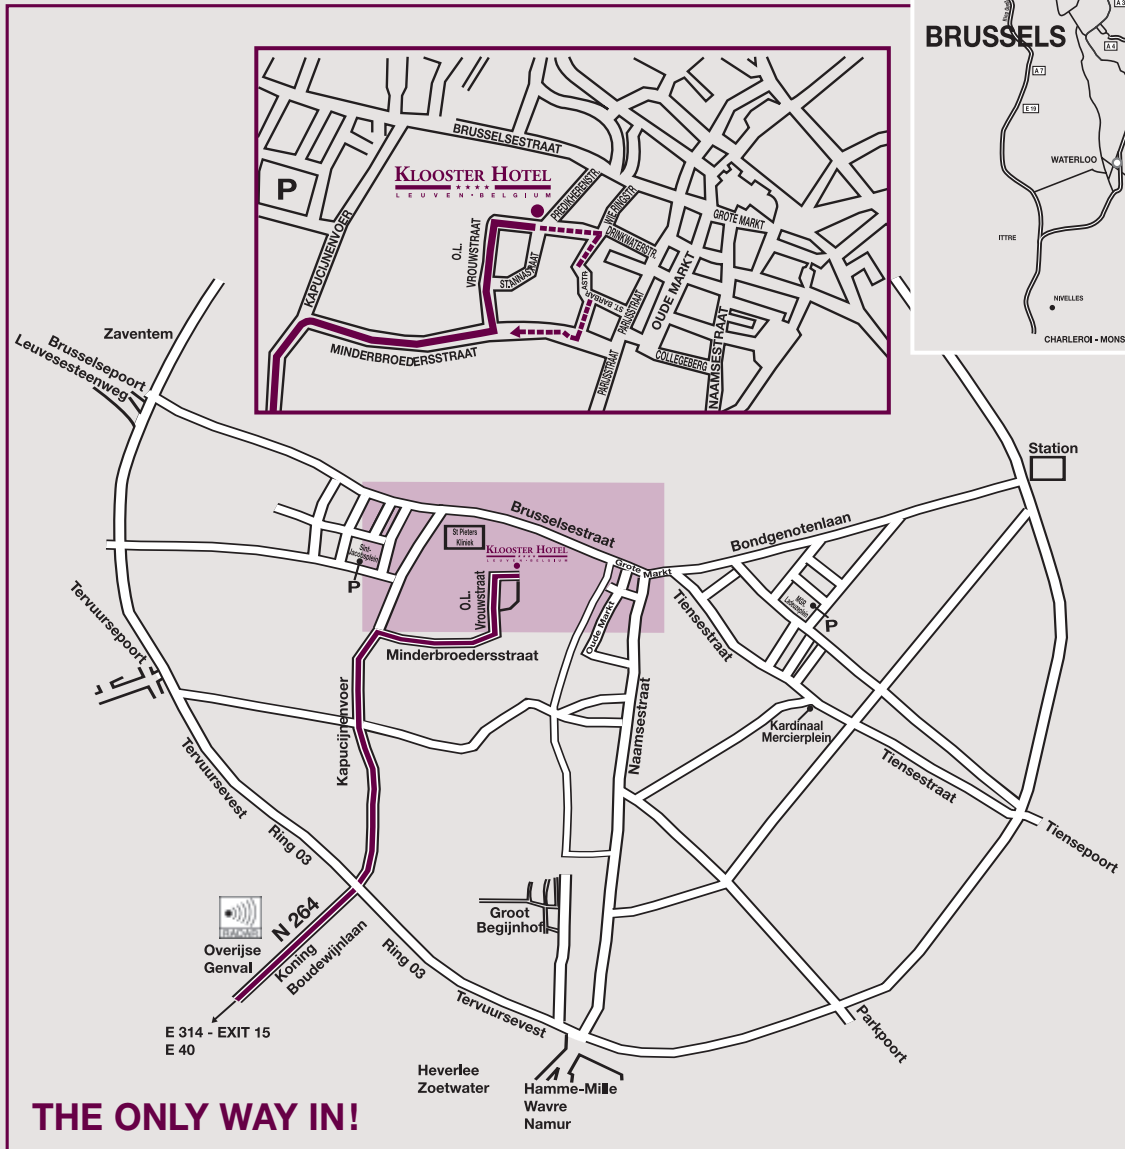

KLOOSTER HOTEL

LEUVEN • BELGIUM

Owned and managed
by Martin's Hotels

Onze-Lieve-Vrouwstraat • B-3000 Leuven • Belgium • Tel. +32-(0)16 21 31 41 • Fax +32-(0)16 22 31 00
kh@martinshotels.com • www.martinshotels.com

Amadeus: NT ZGKKLO - Sabre: NT 16381 - Worldspan: NT BKLO - Galileo: NT 64196

KLOOSTERHOTEL