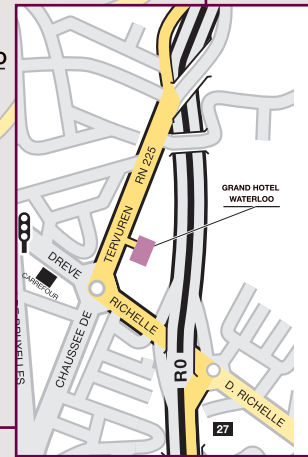

GRAND HÔTEL WATERLOO

★★★★
W A T E R L O O • B E L G I U M

Member of

WARWICK
International hotels

Chaussée de Tervuren 198 • B-1410 Waterloo (Brussels) • Belgium
Tel. +32-(0)2-352 18 15 • Fax +32-(0)2-352 18 88
ghw@martinshotels.com • www.martinshotels.com

MARTIN'S
HOTELS