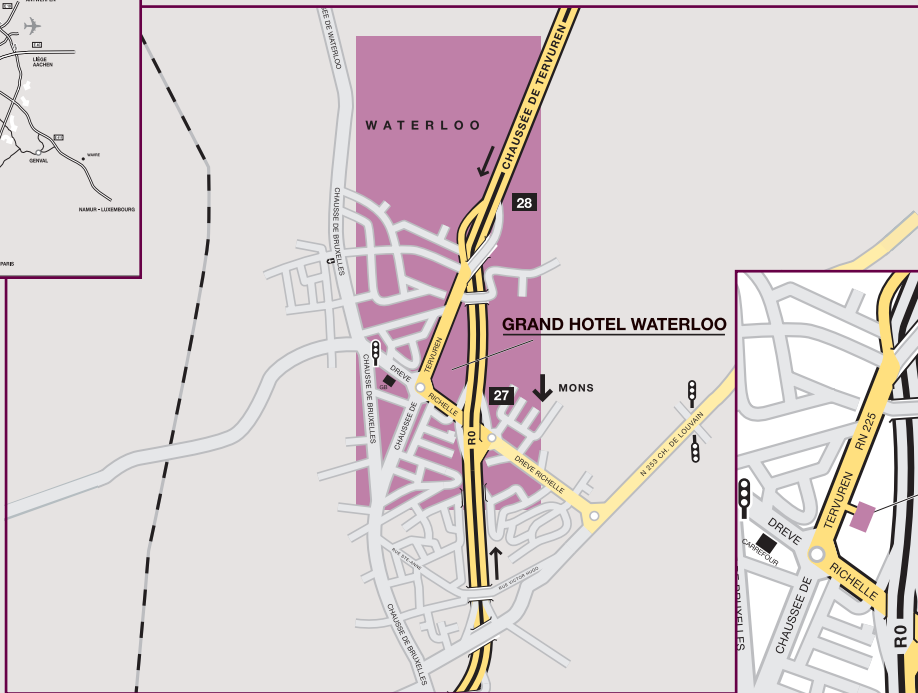

GRAND HÔTEL WATERLOO

★★★★
W A T E R L O O • B E L G I U M

Member of

WARWICK
International hotels

Chaussée de Tervuren 198 • B-1410 Waterloo (Brussels) • Belgium
Tel. +32-(0)2-352 18 15 • Fax +32-(0)2-352 18 88
ghw@martinshotels.com • www.martinshotels.com

MARTIN'S
HOTELS